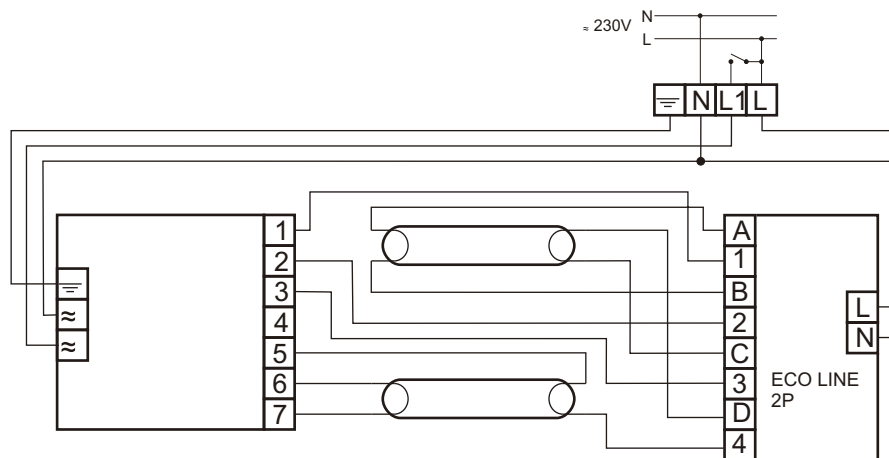

HF-Performer 2 24-39 TL5 HO EII 220-240V 50/60Hz

MODUŁ AWARYJNY	ECO LINE-2 2P
OBSŁUGIWANE ŚWIETŁÓWKI	T5: 24W